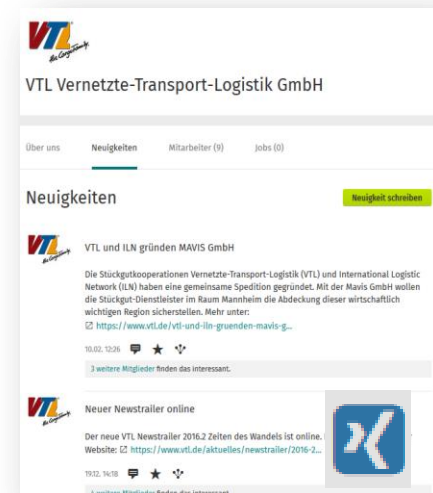

Follow us on Xing.